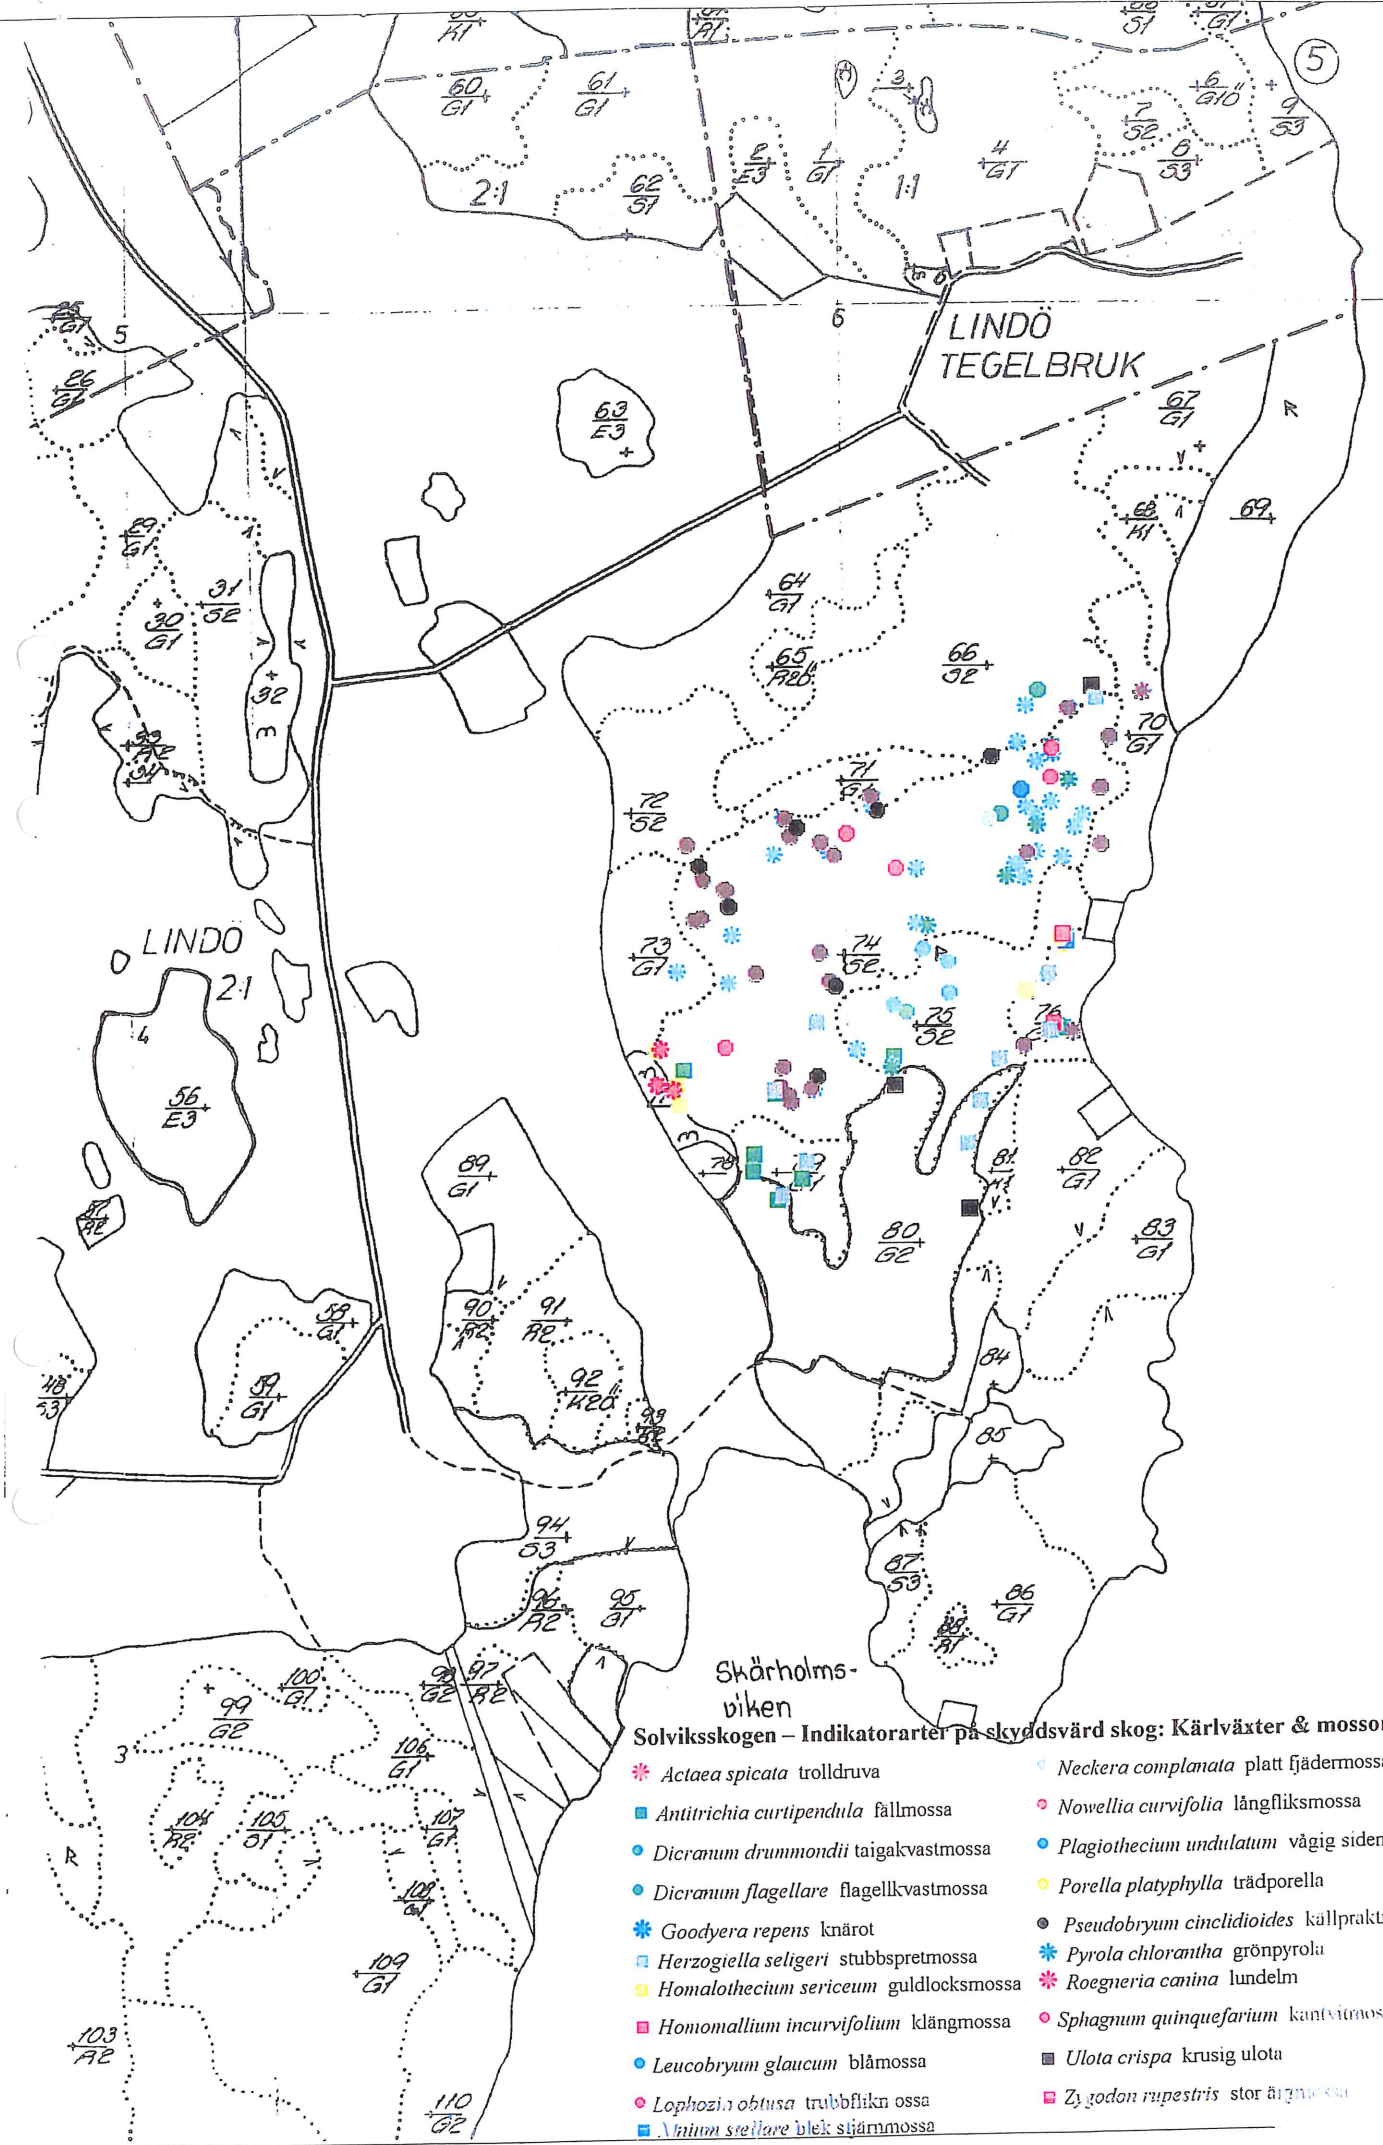

Solviksskogen – Rödlistade arter

- *Anastrophyllum hellerianum* vedtrappmossa
- *Orthotrichum gymnostomum* asphättemossa
- *Buxbaumia viridis* grön sköldmossa
- *Phellinus nigrolimitatus* gränsticka
- *Clavicornia pyxidata* kandelabersvamp
- *Herzogiella turfacea* platt spretmossa

Skärholmsviken  
 Solviksskogen – Indikatorarter på skyddsvärd skog: Kärlväxter & mossor

- ✱ *Actaea spicata* trolldruva
- *Antitrichia curtipendula* fällmossa
- *Dicranum drummondii* taigakvastmossa
- *Dicranum flagellare* flagellkvastmossa
- ✱ *Goodyera repens* knärot
- *Herzogiella seligeri* stubbspretmossa
- *Homalothecium sericeum* guldlocks-mossa
- *Homomallium incurvifolium* klängmossa
- *Leucobryum glaucum* blåmossa
- *Lophozia obtusa* trubbflikn ossa
- *Anium stellare* blek stjärnmossa
- *Neckera complanata* platt fjädermossa
- *Nowellia curvifolia* långfliksmossa
- *Plagiothecium undulatum* vågig sidenmossa
- *Porella platyphylla* trädporella
- *Pseudobryum cinclidioides* kallpraktmossa
- ✱ *Pyrola chlorantha* grönpyrolo
- ✱ *Roegneria canina* lundelm
- *Sphagnum quinquefarium* kantvitmossa
- *Ulota crispa* krusig ulota
- *Zygodon rupestris* stor ärgmossa

Solviksskogen – Indikatorarter på skyddsvärd skog: Lavar & svampar

- *Cantarellus aurora* rödgul trumpetssvamp
- *Microcalium ahneri* kortskäftad ärgspik
- *Chaenotheca chlorella* kornig nållav
- *Phellinus ferrugineofuscus* ullticka
- *Inonotus rheades* rävticka
- *Phellinus pini* tallticka
- *Lecanactis abietina* gammelgranslav
- ★ *Sparassis crispa* blomkålssvamp

Skötselplanekarta, tillhör Länsstyrelsens beslut  
2003-12-05 för Solvikskogens naturreservat  
Dnr 5111-6709-01 Skala 1:10 000

- Naturreservatsgräns
- A - C Skogsbilväg
- C - D Basväg (befintlig)
- E - F Basväg (får iordningställas mellan E - F i samråd med Länsstyrelsen)
- B **iP**