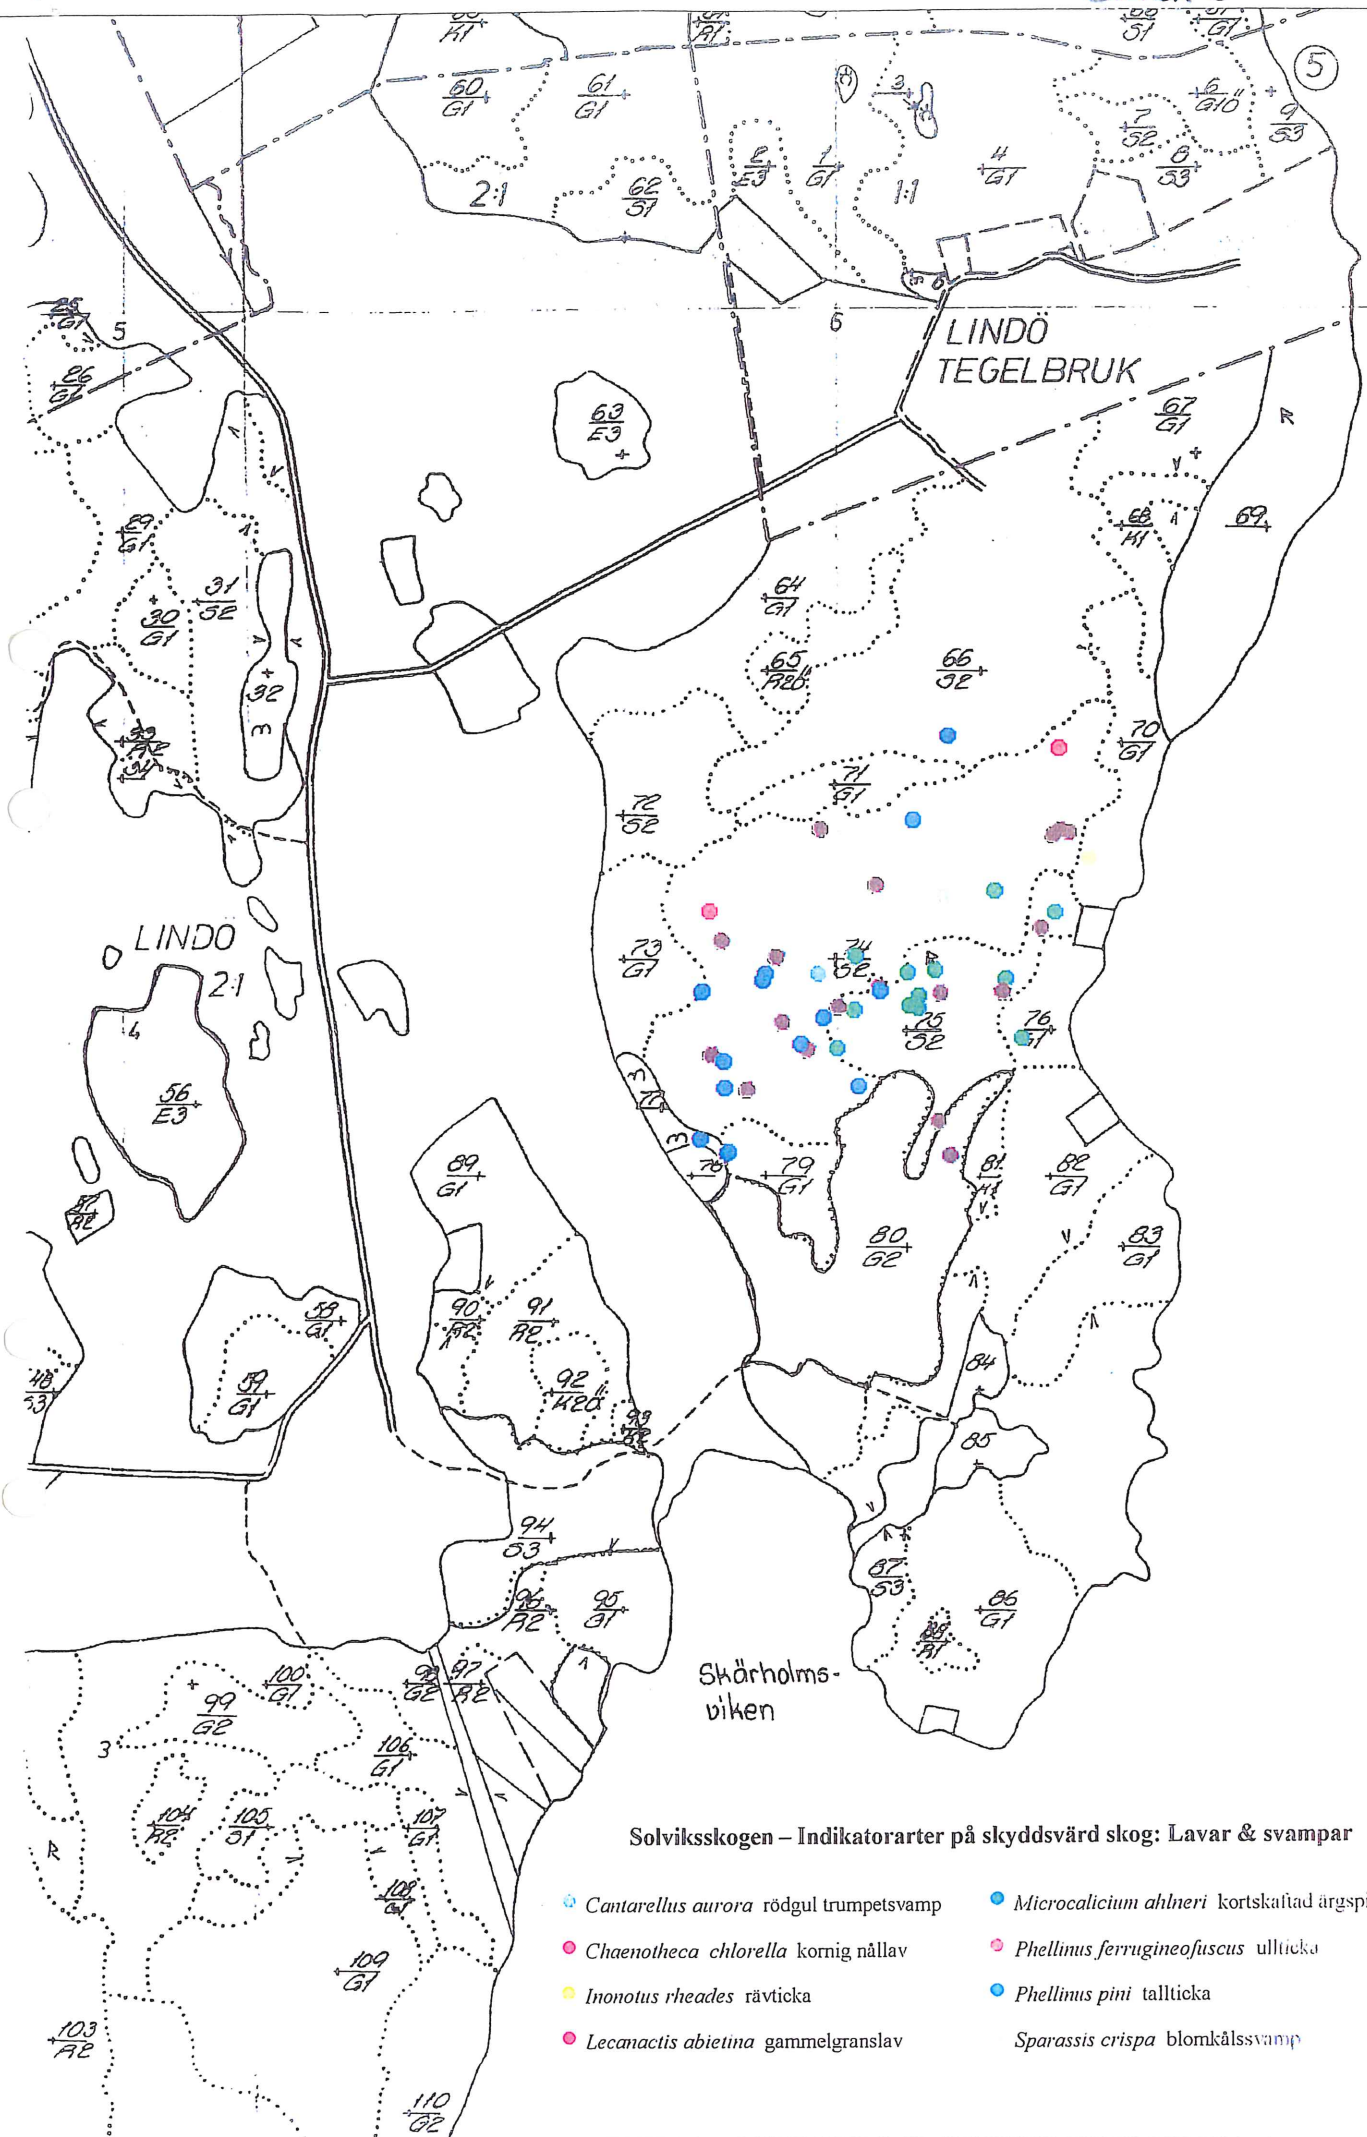

Solviksskogen – Rödlistade arter

- *Anastrophyllum hellerianum* vedtrappmossa
- *Orthotrichum gymnostomum* asphättemossa
- *Buxbaumia viridis* grön sköldmossa
- *Phellinus nigrolimitatus* gränsticka
- *Clavicornia pyxidata* kandelabersvamp
- *Herzogiella turfacea* platt spretmossa

Skärholmsviken  
 Solviksskogen – Indikatorarter på skyddsvärd skog: Kärlväxter & mossor

- ✱ *Actaea spicata* trolldruva
- *Antitrichia curtipendula* fällmossa
- *Dicranum drummondii* taigakvastmossa
- *Dicranum flagellare* flagellkvastmossa
- ✱ *Goodyera repens* knärot
- *Herzogiella seligeri* stubbspretmossa
- *Homalothecium sericeum* guldlocks-mossa
- *Homomallium incurvifolium* klängmossa
- *Leucobryum glaucum* blåmossa
- *Lophozia obtusa* trubbflikn ossa
- *Anium stellare* blek stjärnmossa
- *Neckera complanata* platt fjädermossa
- *Nowellia curvifolia* långfliksmossa
- *Plagiothecium undulatum* vågig sidenmossa
- *Porella platyphylla* trädporella
- *Pseudobryum cinclidioides* kallpraktmossa
- ✱ *Pyrola chlorantha* grönpyrolo
- ✱ *Roegneria canina* lundelm
- *Sphagnum quinquefarium* kantvitmossa
- *Ulota crispa* krusig ulota
- *Zygodon rupestris* stor ärgmossa

Solviksskogen – Indikatorarter på skyddsvärd skog: Lavar & svampar

- *Cantarellus aurora* rödgul trumpetssvamp
- *Microcalium ahneri* kortskäftad ärgspik
- *Chaenotheca chlorella* kornig nållav
- *Phellinus ferrugineofuscus* ullticka
- *Inonotus rheades* rävticka
- *Phellinus pini* tallticka
- *Lecanactis abietina* gammelgranslav
- ★ *Sparassis crispa* blomkålssvamp

Skötselplanekarta, tillhör Länsstyrelsens beslut  
2003-12-05 för Solvikskogens naturreservat  
Dnr 5111-6709-01 Skala 1:10 000

- Naturreservatsgräns
- A - C Skogsbilväg
- C - D Basväg (befintlig)
- E - F Basväg (får iordningställas mellan E - F i samråd med Länsstyrelsen)
- B **iP**