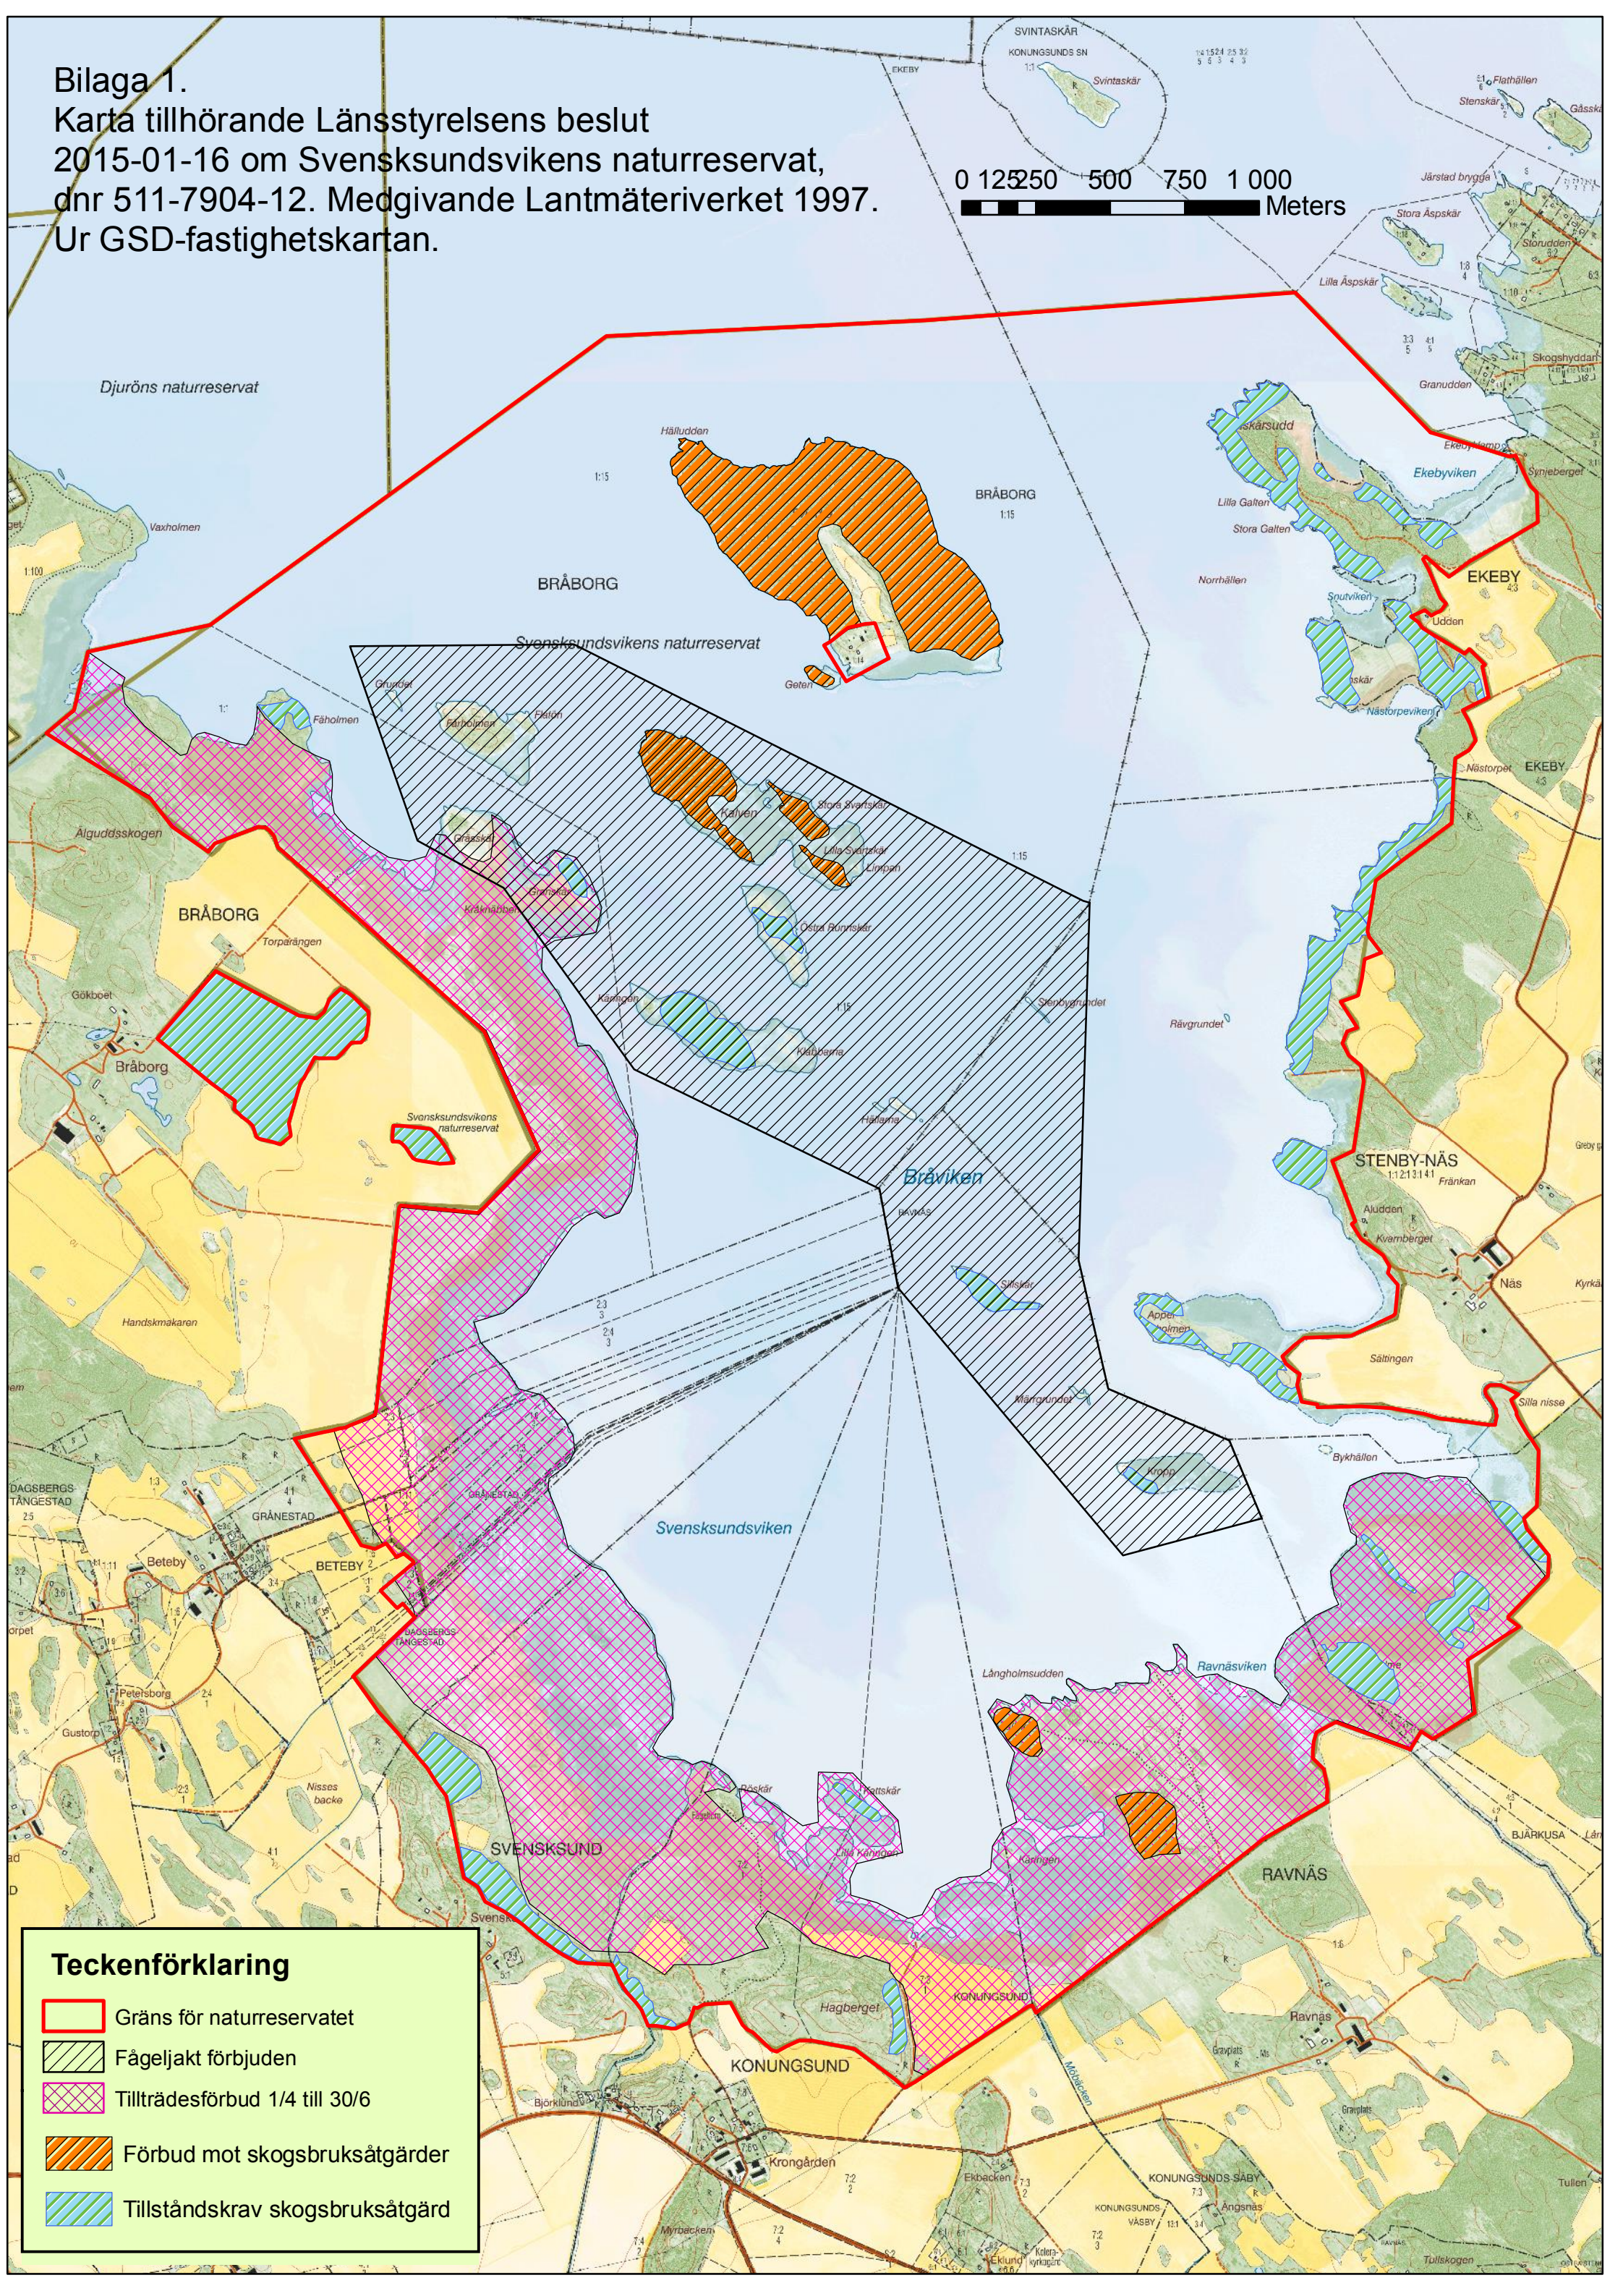

Bilaga 1.  
 Karta tillhörande Länsstyrelsens beslut  
 2015-01-16 om Svensksundsvikens naturreservat,  
 dnr 511-7904-12. Medgivande Lantmäteriverket 1997.  
 Ur GSD-fastighetskartan.

0 125 250 500 750 1 000  
 Meters

**Teckenförklaring**

- Gräns för naturreservatet
- Fågeljakt förbjuden
- Tillträdesförbud 1/4 till 30/6
- Förbud mot skogsbruksåtgärder
- Tillståndskrav skogsbruksåtgärd