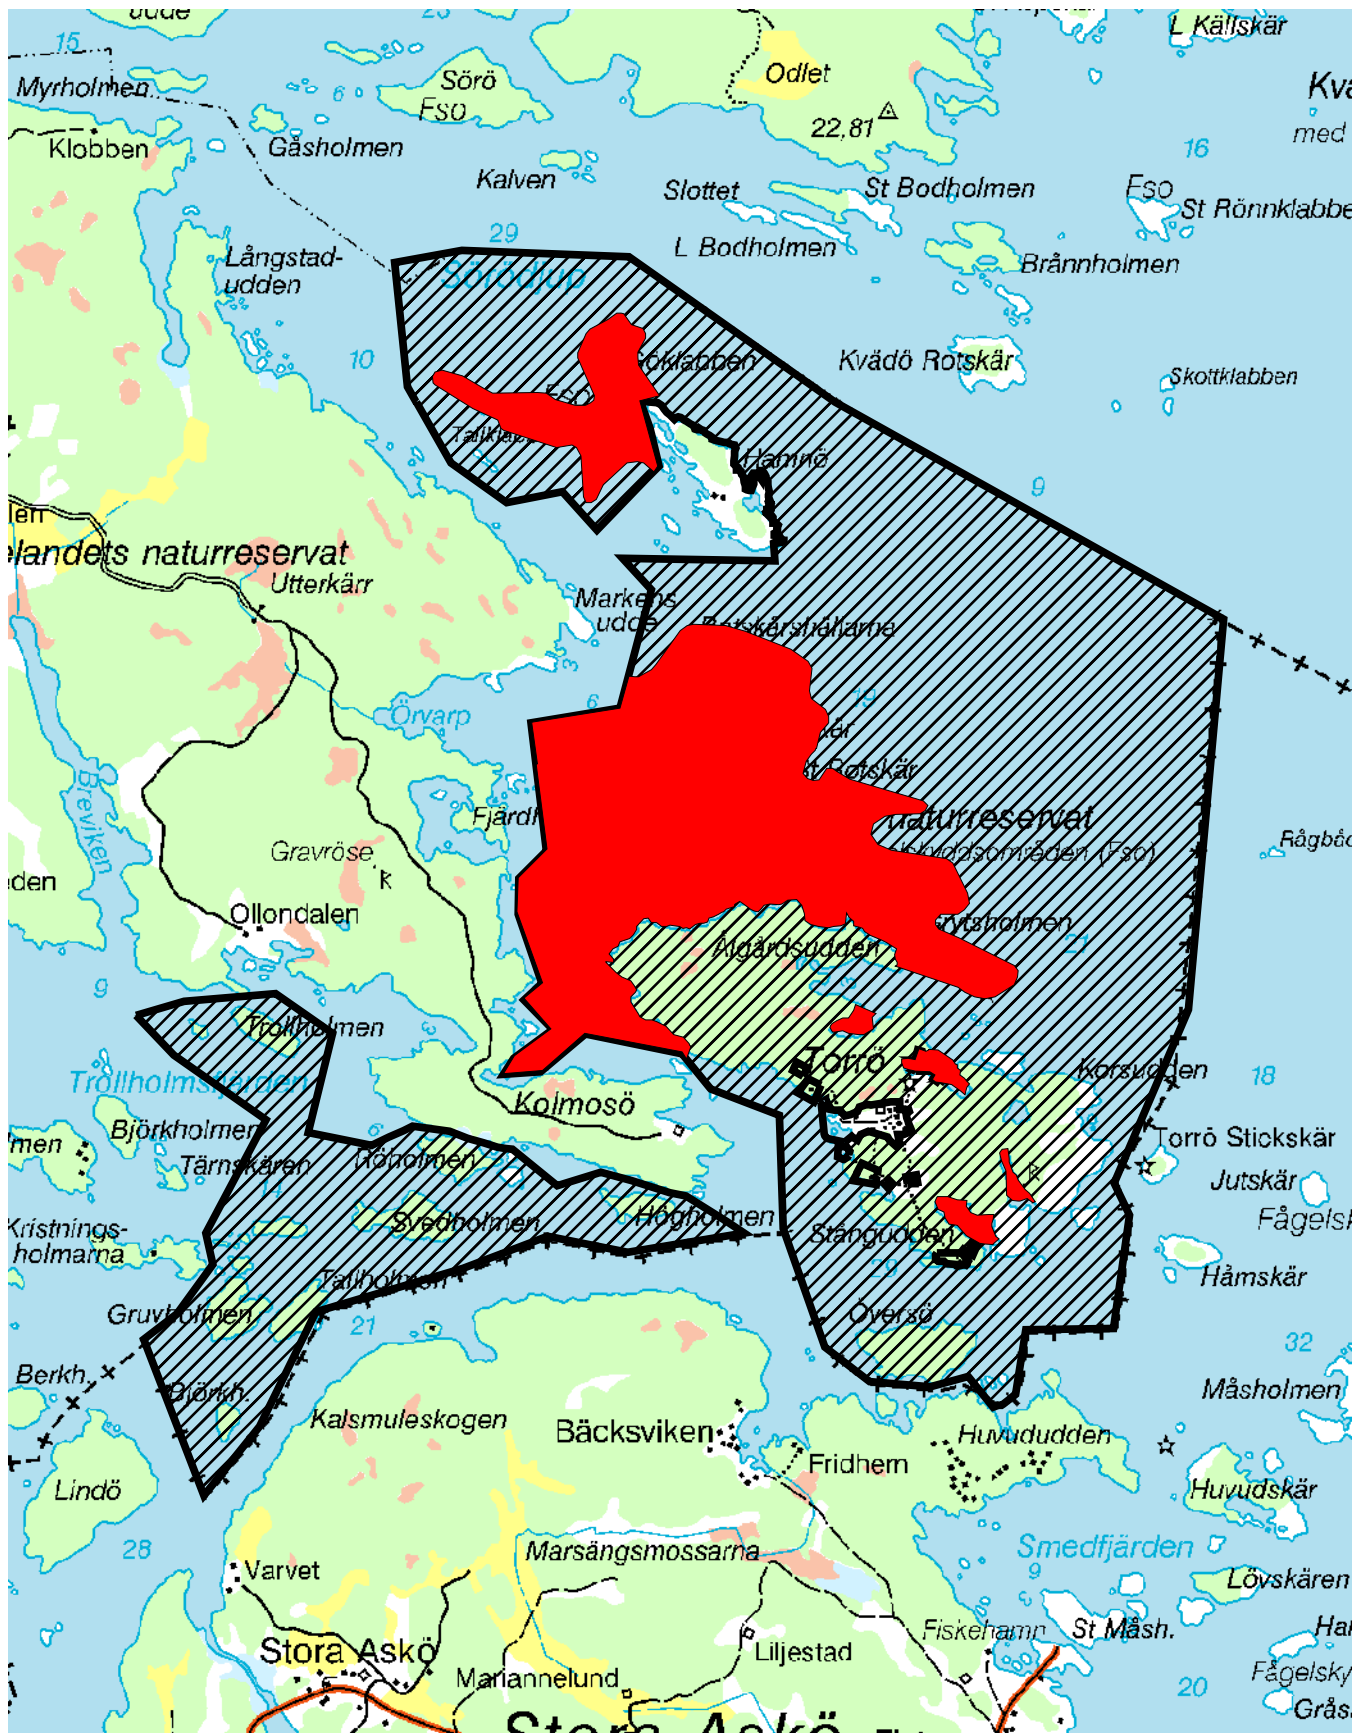

Vattenområden där verksamhet enligt föreskriften A4 ej får bedrivas

Medgivande Lantmäteriverket 1997. Ur GSD-Terrängkartan dnr 507-97-884.

Karta tillhörande Länsstyrelsens beslut om Torrö naturreservat 2008.
Objektnummer 2001737 dnr 511-20651-06.

0.5 0 0.5 kilometer