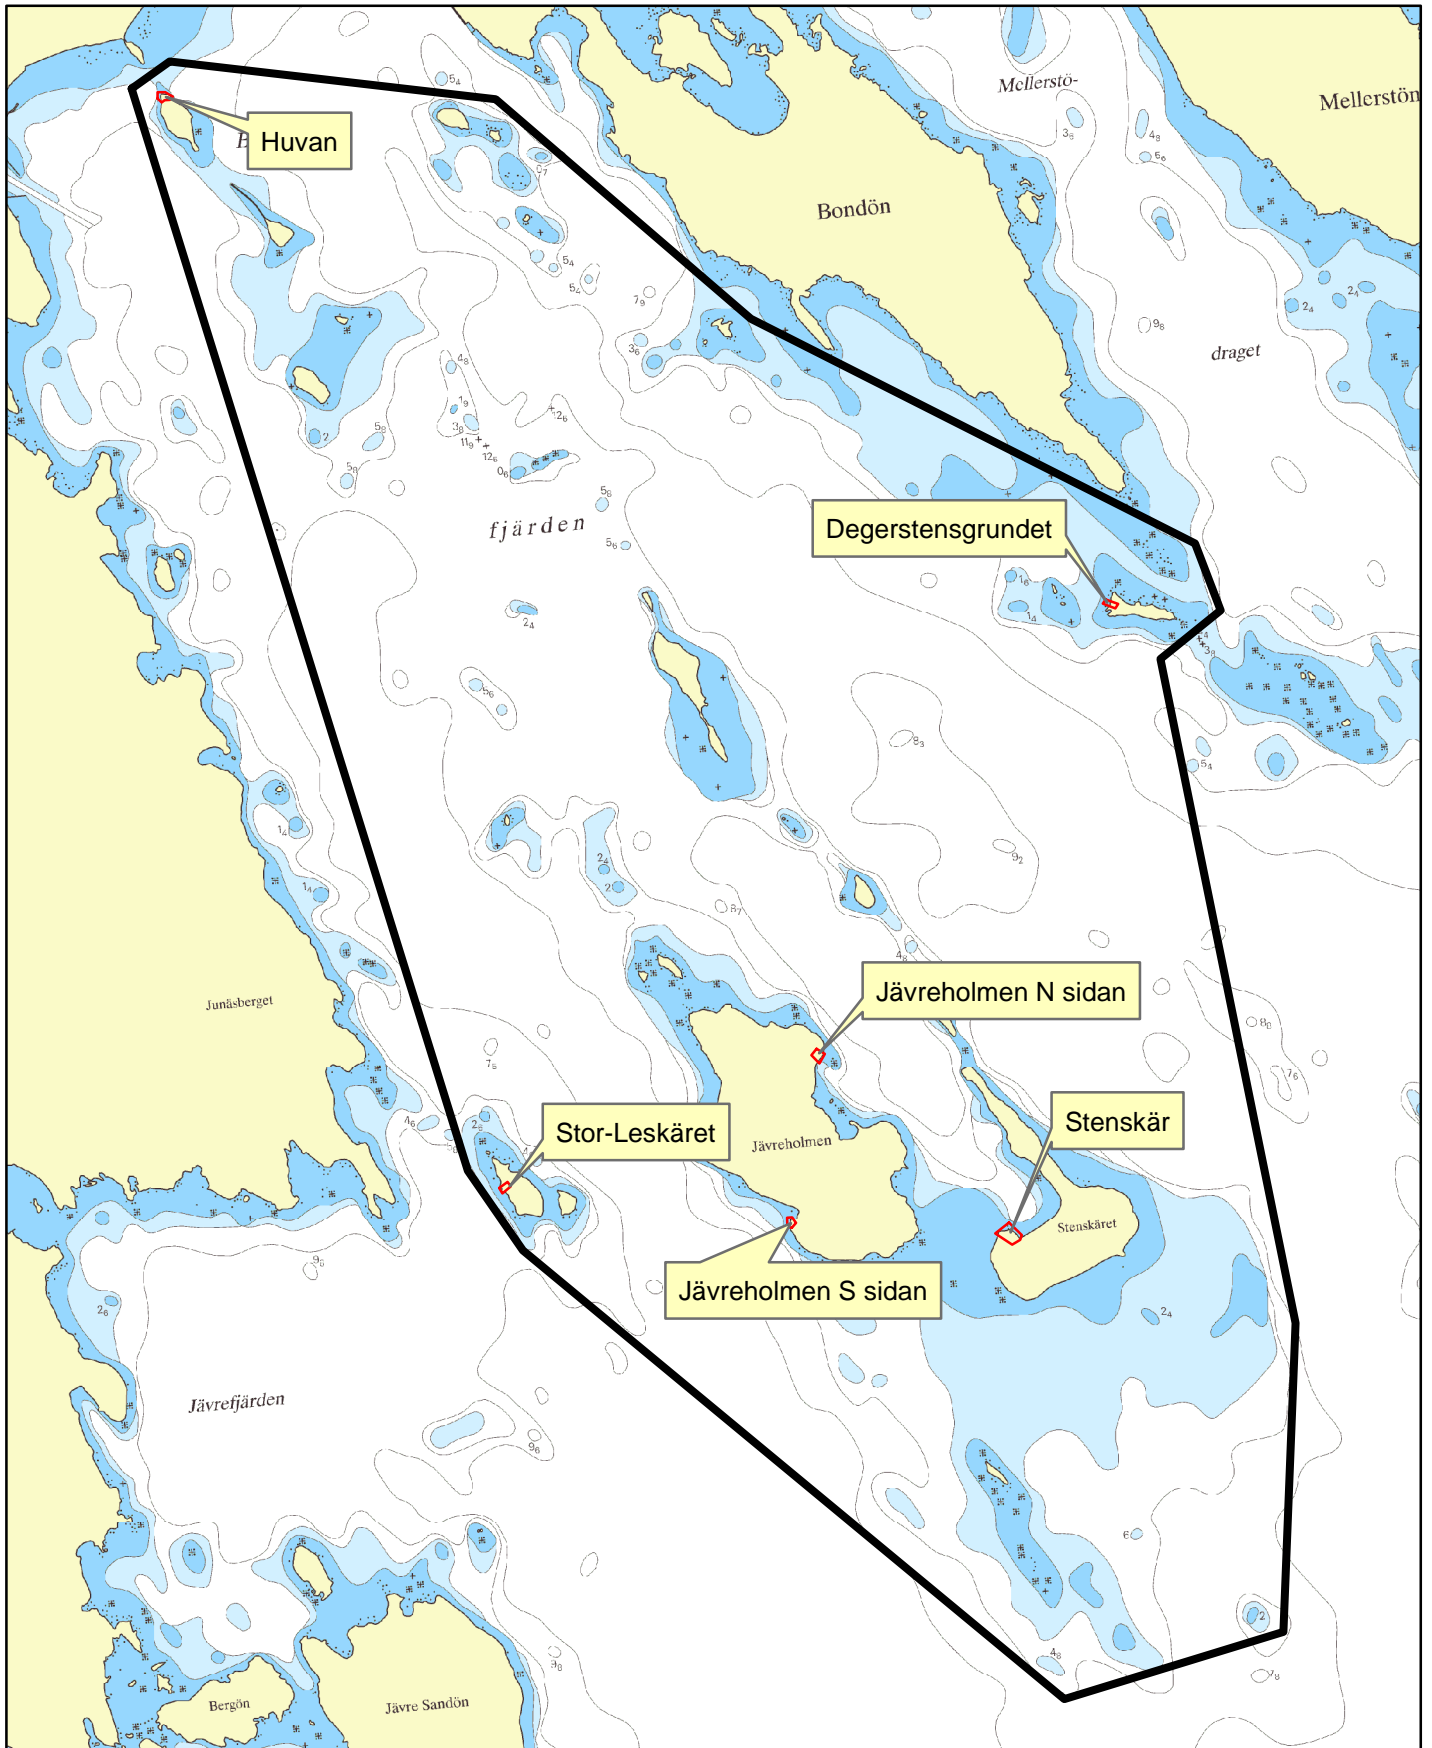

Bebyggelsområden

Länsstyrelsen
Norrbotten

Skala 1:70 000

© Copyright Lantmäteriet 2007. Ur GSD - Produkter, ärende 106-2004/188

 Bebyggelsområden

0 2 4 Kilometer

Länsstyrelsen
Norrbotten

Huvan

Skala 1:2 000

© Copyright Lantmäteriet 2007. Ur GSD - Produkter, ärende 106-2004/188

-  Bebyggelsområden
-  Byggnader

0 50 100 Meter

Länsstyrelsen
Norrbotten

Degerstensgrundet

Skala 1:2 000

© Copyright Lantmäteriet 2007. Ur GSD - Produkter, ärende 106-2004/188