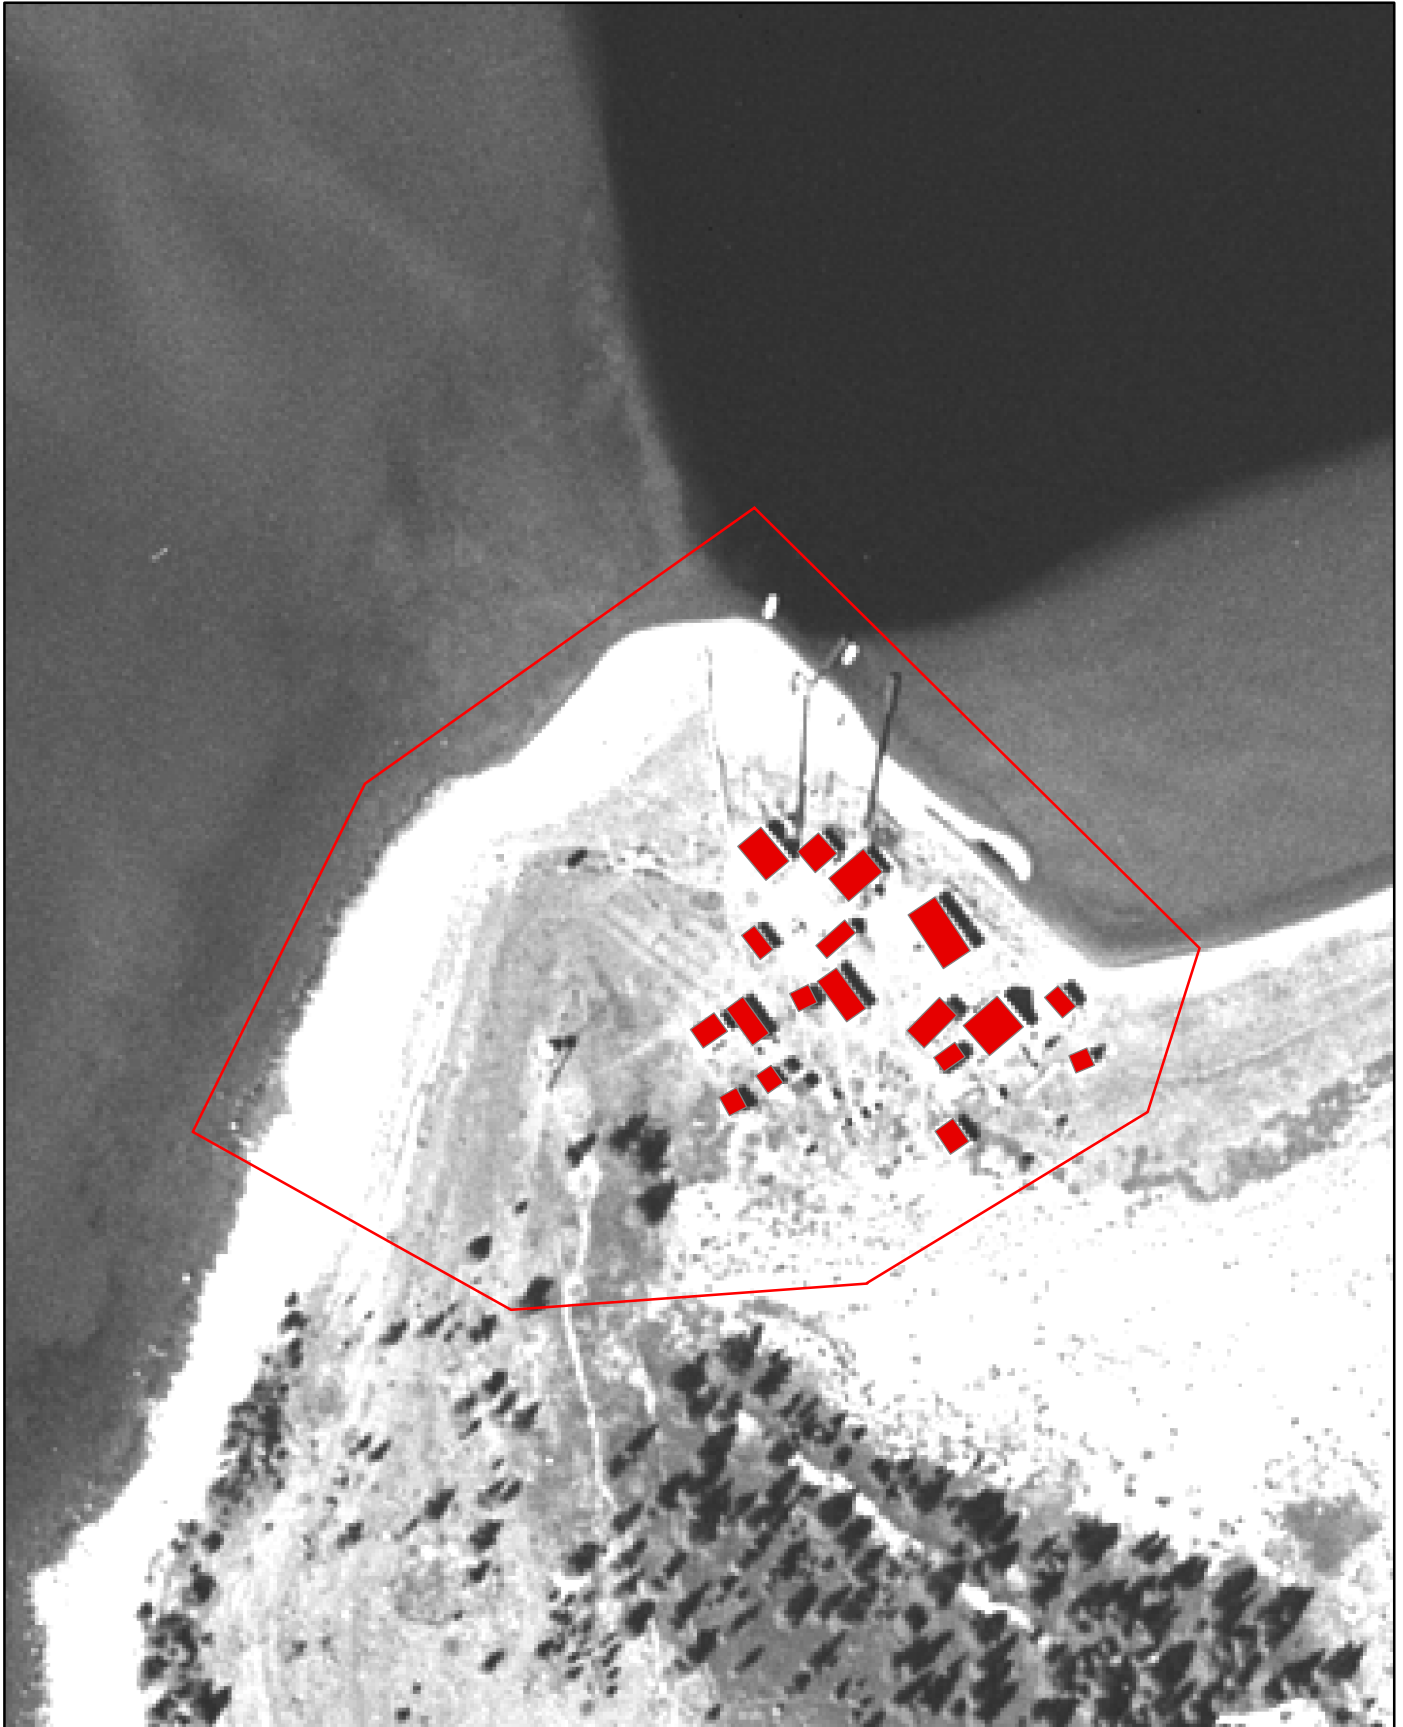

Länsstyrelsen
Norrbotten

Stenskär

Skala 1:2 000

© Copyright Lantmäteriet 2007. Ur GSD - Produkter, ärende 106-2004/188

- Bebyggelseområden
- Byggnader

0 50 100 Meter